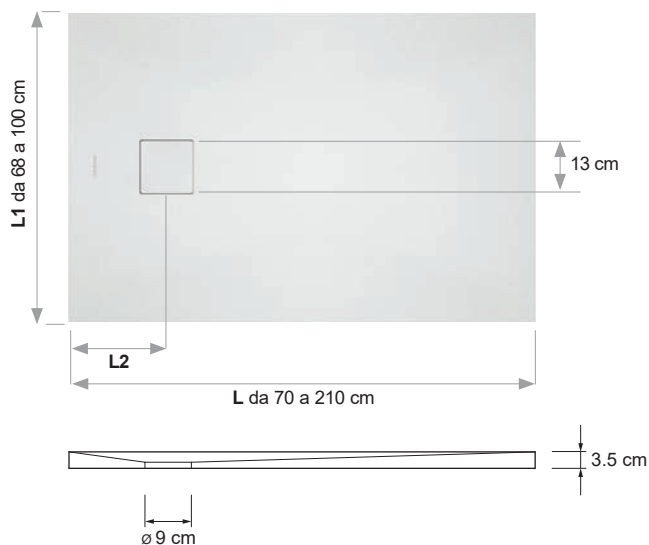

REVERSIBILE

L (cm)	L1 - Profondità				L2 (cm)
	68-70 cm	71-80 cm	81-90 cm	91-100 cm	
	Codice Code	Codice Code	Codice Code	Codice Code	
70-80	5CVA2N1	5CVB7N1	-	-	25
81-90	5CVA3N1	5CVB8N1	5CVD3N1	-	25
91-100	5CVA4N1	5CVB9N1	5CVD4N1	5CVE7N1	25
101-110	5CVA5N1	5CVC1N1	5CVD5N1	5CVE8N1	25
111-120	5CVA6N1	5CVC2N1	5CVD6N1	5CVE9N1	25
121-130	5CVA7N1	5CVC3N1	5CVD7N1	5CVF1N1	35
131-140	5CVA8N1	5CVC4N1	5CVD8N1	5CVF2N1	35
141-150	5CVA9N1	5CVC5N1	5CVD9N1	5CVF3N1	35
151-160	5CVB1N1	5CVC6N1	5CVE1N1	5CVF4N1	45
161-170	5CVB2N1	5CVC7N1	5CVE2N1	5CVF5N1	45
171-180	5CVB3N1	5CVC8N1	5CVE3N1	5CVF6N1	45
181-190	5CVB4N1	5CVC9N1	5CVE4N1	5CVF7N1	62
191-200	5CVB5N1	5CVD1N1	5CVE5N1	5CVF8N1	62
201-210	-	5CVD2N1	5CVE6N1	-	62

I valori di ingombro sono espressi in centimetri.
The values of the dimensions are expressed in centimeters.
Die Werte der Abmessungen sind in cm angegeben.

Los valores de las dimensiones se expresan en centímetros.
Les valeurs des dimensions sont exprimées en centimètres.