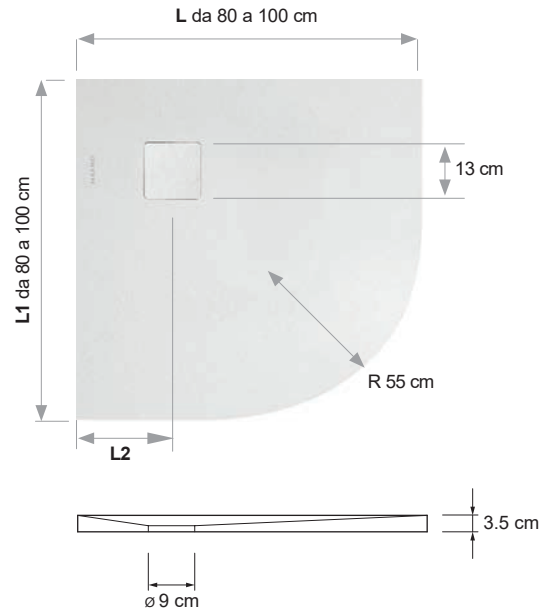

GRUPPO GEROMIN srl se réserve le droit de modifier le produit à tout moment et sans préavis.

Edizione: 29/11/2018

REVERSIBILE

L (cm)	L1 - Profondità				L2 (cm)
	68-70 cm	71-80 cm	81-90 cm	91-100 cm	
	Codice Code	Codice Code	Codice Code	Codice Code	
70-80	5CVA2N1	5CVB7N1	-	-	25
81-90	5CVA3N1	5CVB8N1	5CVD3N1	-	25
91-100	5CVA4N1	5CVB9N1	5CVD4N1	5CVE7N1	25
101-110	5CVA5N1	5CVC1N1	5CVD5N1	5CVE8N1	25
111-120	5CVA6N1	5CVC2N1	5CVD6N1	5CVE9N1	25
121-130	5CVA7N1	5CVC3N1	5CVD7N1	5CVF1N1	35
131-140	5CVA8N1	5CVC4N1	5CVD8N1	5CVF2N1	35
141-150	5CVA9N1	5CVC5N1	5CVD9N1	5CVF3N1	35
151-160	5CVB1N1	5CVC6N1	5CVE1N1	5CVF4N1	45
161-170	5CVB2N1	5CVC7N1	5CVE2N1	5CVF5N1	45
171-180	5CVB3N1	5CVC8N1	5CVE3N1	5CVF6N1	45
181-190	5CVB4N1	5CVC9N1	5CVE4N1	5CVF7N1	62
191-200	5CVB5N1	5CVD1N1	5CVE5N1	5CVF8N1	62
201-210	-	5CVD2N1	5CVE6N1	-	62

I valori di ingombro sono espressi in centimetri.
The values of the dimensions are expressed in centimeters.
Die Werte der Abmessungen sind in cm angegeben.

Los valores de las dimensiones se expresan en centímetros.
Les valeurs des dimensions sont exprimées en centimètres.

REVERSIBILE

L (cm)	L1 - Profondità			L2 (cm)
	80 cm Codice Code	90 cm Codice Code	100 cm Codice Code	
80	5CVG1N0	-	-	18
90	-	5CVG2N0	-	18
100	-	-	5CVG3N0	18

I valori di ingombro sono espressi in centimetri.
The values of the dimensions are expressed in centimeters.
Die Werte der Abmessungen sind in cm angegeben.

Los valores de las dimensiones se expresan en centímetros.
Les valeurs des dimensions sont exprimées en centimètres.