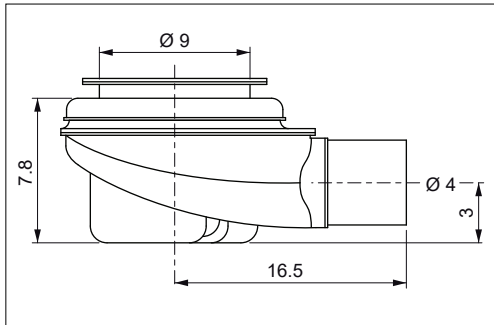

GRUPPO GEROMIN srl se réserve le droit de modifier le produit à tout moment et sans préavis.

Edizione: 29/11/2018

REVERSIBILE

L (cm)	L1 - Profondità				L2 (cm)
	68-70 cm	71-80 cm	81-90 cm	91-100 cm	
	Codice Code	Codice Code	Codice Code	Codice Code	
70-80	5CVA2N1	5CVB7N1	-	-	25
81-90	5CVA3N1	5CVB8N1	5CVD3N1	-	25
91-100	5CVA4N1	5CVB9N1	5CVD4N1	5CVE7N1	25
101-110	5CVA5N1	5CVC1N1	5CVD5N1	5CVE8N1	25
111-120	5CVA6N1	5CVC2N1	5CVD6N1	5CVE9N1	25
121-130	5CVA7N1	5CVC3N1	5CVD7N1	5CVF1N1	35
131-140	5CVA8N1	5CVC4N1	5CVD8N1	5CVF2N1	35
141-150	5CVA9N1	5CVC5N1	5CVD9N1	5CVF3N1	35
151-160	5CVB1N1	5CVC6N1	5CVE1N1	5CVF4N1	45
161-170	5CVB2N1	5CVC7N1	5CVE2N1	5CVF5N1	45
171-180	5CVB3N1	5CVC8N1	5CVE3N1	5CVF6N1	45
181-190	5CVB4N1	5CVC9N1	5CVE4N1	5CVF7N1	62
191-200	5CVB5N1	5CVD1N1	5CVE5N1	5CVF8N1	62
201-210	-	5CVD2N1	5CVE6N1	-	62

I valori di ingombro sono espressi in centimetri.
The values of the dimensions are expressed in centimeters.
Die Werte der Abmessungen sind in cm angegeben.

Los valores de las dimensiones se expresan en centímetros.
Les valeurs des dimensions sont exprimées en centimètres.

REVERSIBILE

L (cm)	L1 - Profondità			L2 (cm)
	80 cm Codice Code	90 cm Codice Code	100 cm Codice Code	
80	5CVG1N0	-	-	18
90	-	5CVG2N0	-	18
100	-	-	5CVG3N0	18

I valori di ingombro sono espressi in centimetri.
The values of the dimensions are expressed in centimeters.
Die Werte der Abmessungen sind in cm angegeben.

Los valores de las dimensiones se expresan en centímetros.
Les valeurs des dimensions sont exprimées en centimètres.